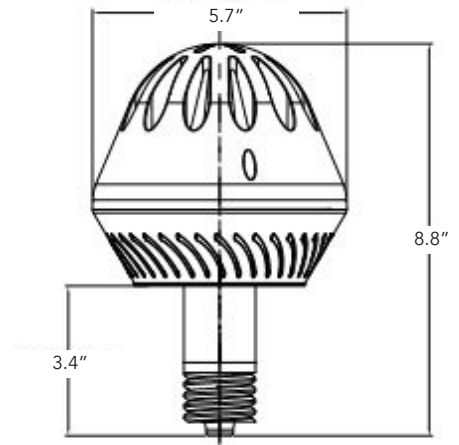

designed from the base up with DLC qualifications in mind

PART #	UPC	REPLACES	WATTAGE	LUMENS	CCT (K)*	BASE
LED-8056E50-A	844006047177	175W	45W	6525	5000K	E26
LED-8056M50-A	844006082888	175W	45W	6525	5000K	EX39
LED-8056M50-A	844006082901	250W	75W	9236	5000K	EX39

*See page 2 for additional color temperatures.

**See page 2 for 347V models.

LOW BAY RETROFITS

LED-8056M50-A

LED-8057M50-A

ORDERING GUIDE

PART #	UPC	REPLACES	WATTAGE	LUMENS	CCT (K)	BASE	DLC CODE
LED-8056E30-A	844006047139	175W HID	45W	5525	3000K	E26	N/A
LED-8056E40-A	844006047153	175W HID	45W	5334	4000K	E26	N/A
LED-8056E50-A	844006047177	175W HID	45W	5560	5000K	E26	N/A
LED-8056M30-A	844006083144	175W HID	45W	5525	3000K	EX39	PL4Y650Q
LED-8056M40-A	844006082871	175W HID	45W	5334	4000K	EX39	P785KZYS
LED-8056M50-A	844006082888	175W HID	45W	5560	5000K	EX39	PY2VZEB6
LED-8057M30-A	844006083168	250W HID	75W	9750	3000K	EX39	PVGFSPPVG
LED-8057M40-A	844006082895	250W HID	75W	10500	4000K	EX39	P41LABR0
LED-8057M50-A	844006082901	250W HID	75W	10875	5000K	EX39	PPQY9L0Q

347 VOLT OPTIONS FOR CANADA

PART #	UPC	REPLACES	WATTAGE	LUMENS	CCT (K)	BASE	DLC CODE
LED-8056E30C-A	844006047146	175W HID	45W	5525	3000K	E26	N/A
LED-8056E40C-A	844006047160	175W HID	45W	5334	4000K	E26	N/A
LED-8056E50C-A	844006047184	175W HID	45W	5560	5000K	E26	N/A
LED-8056M30C-A	844006083151	175W HID	45W	5525	3000K	EX39	P1A2WSF
LED-8056M40C-A	844006031749	175W HID	45W	5334	4000K	EX39	PZZDKQ2R
LED-8056M50C-A	844006082925	175W HID	45W	5560	5000K	EX39	PTI05XLW
LED-8057M30C-A	844006083175	250W HID	75W	9750	3000K	EX39	P1B3V6FH
LED-8057M40C-A	844006082932	250W HID	75W	10500	4000K	EX39	P3I2SR2G
LED-8057M50C-A	844006082949	250W HID	75W	10875	5000K	EX39	PMSZPZGP