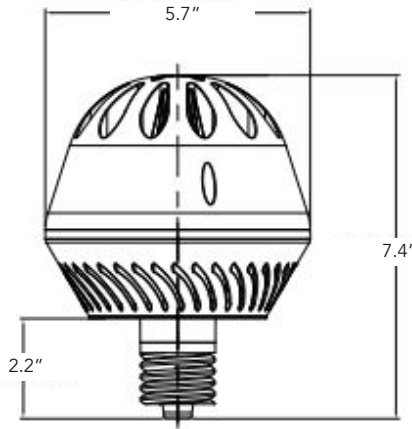

designed from the base up with DLC qualifications in mind

PART #	UPC	REPLACES	WATTAGE	LUMENS	CCT (K)*	BASE
LED-8056E50-A	844006047177	175W	45W	6525	5000K	E26
LED-8056M50-A	844006082888	175W	45W	6525	5000K	EX39
LED-8056M50-A	844006082901	250W	75W	9236	5000K	EX39

*See page 2 for additional color temperatures.

**See page 2 for 347V models.

LOW BAY RETROFITS

LED-8056M50-A

LED-8057M50-A

ORDERING GUIDE

PART #	UPC	REPLACES	WATTAGE	LUMENS	CCT (K)	BASE	DLC CODE
LED-8056E30-A	844006047139	175W HID	45W	5525	3000K	E26	N/A
LED-8056E40-A	844006047153	175W HID	45W	5334	4000K	E26	N/A
LED-8056E50-A	844006047177	175W HID	45W	5560	5000K	E26	N/A
LED-8056M30-A	844006083144	175W HID	45W	5525	3000K	EX39	PL4Y650Q
LED-8056M40-A	844006082871	175W HID	45W	5334	4000K	EX39	P785KZYS
LED-8056M50-A	844006082888	175W HID	45W	5560	5000K	EX39	PY2VZEB6
LED-8057M30-A	844006083168	250W HID	75W	9750	3000K	EX39	PVGFSPPVG
LED-8057M40-A	844006082895	250W HID	75W	10500	4000K	EX39	P41LABR0
LED-8057M50-A	844006082901	250W HID	75W	10875	5000K	EX39	PPQY9L0Q

347 VOLT OPTIONS FOR CANADA

PART #	UPC	REPLACES	WATTAGE	LUMENS	CCT (K)	BASE	DLC CODE
LED-8056E30C-A	844006047146	175W HID	45W	5525	3000K	E26	N/A
LED-8056E40C-A	844006047160	175W HID	45W	5334	4000K	E26	N/A
LED-8056E50C-A	844006047184	175W HID	45W	5560	5000K	E26	N/A
LED-8056M30C-A	844006083151	175W HID	45W	5525	3000K	EX39	P1A2WSF
LED-8056M40C-A	844006031749	175W HID	45W	5334	4000K	EX39	PZZDKQ2R
LED-8056M50C-A	844006082925	175W HID	45W	5560	5000K	EX39	PTI05XLW
LED-8057M30C-A	844006083175	250W HID	75W	9750	3000K	EX39	P1B3V6FH
LED-8057M40C-A	844006082932	250W HID	75W	10500	4000K	EX39	P3I2SR2G
LED-8057M50C-A	844006082949	250W HID	75W	10875	5000K	EX39	PMSZPZGP